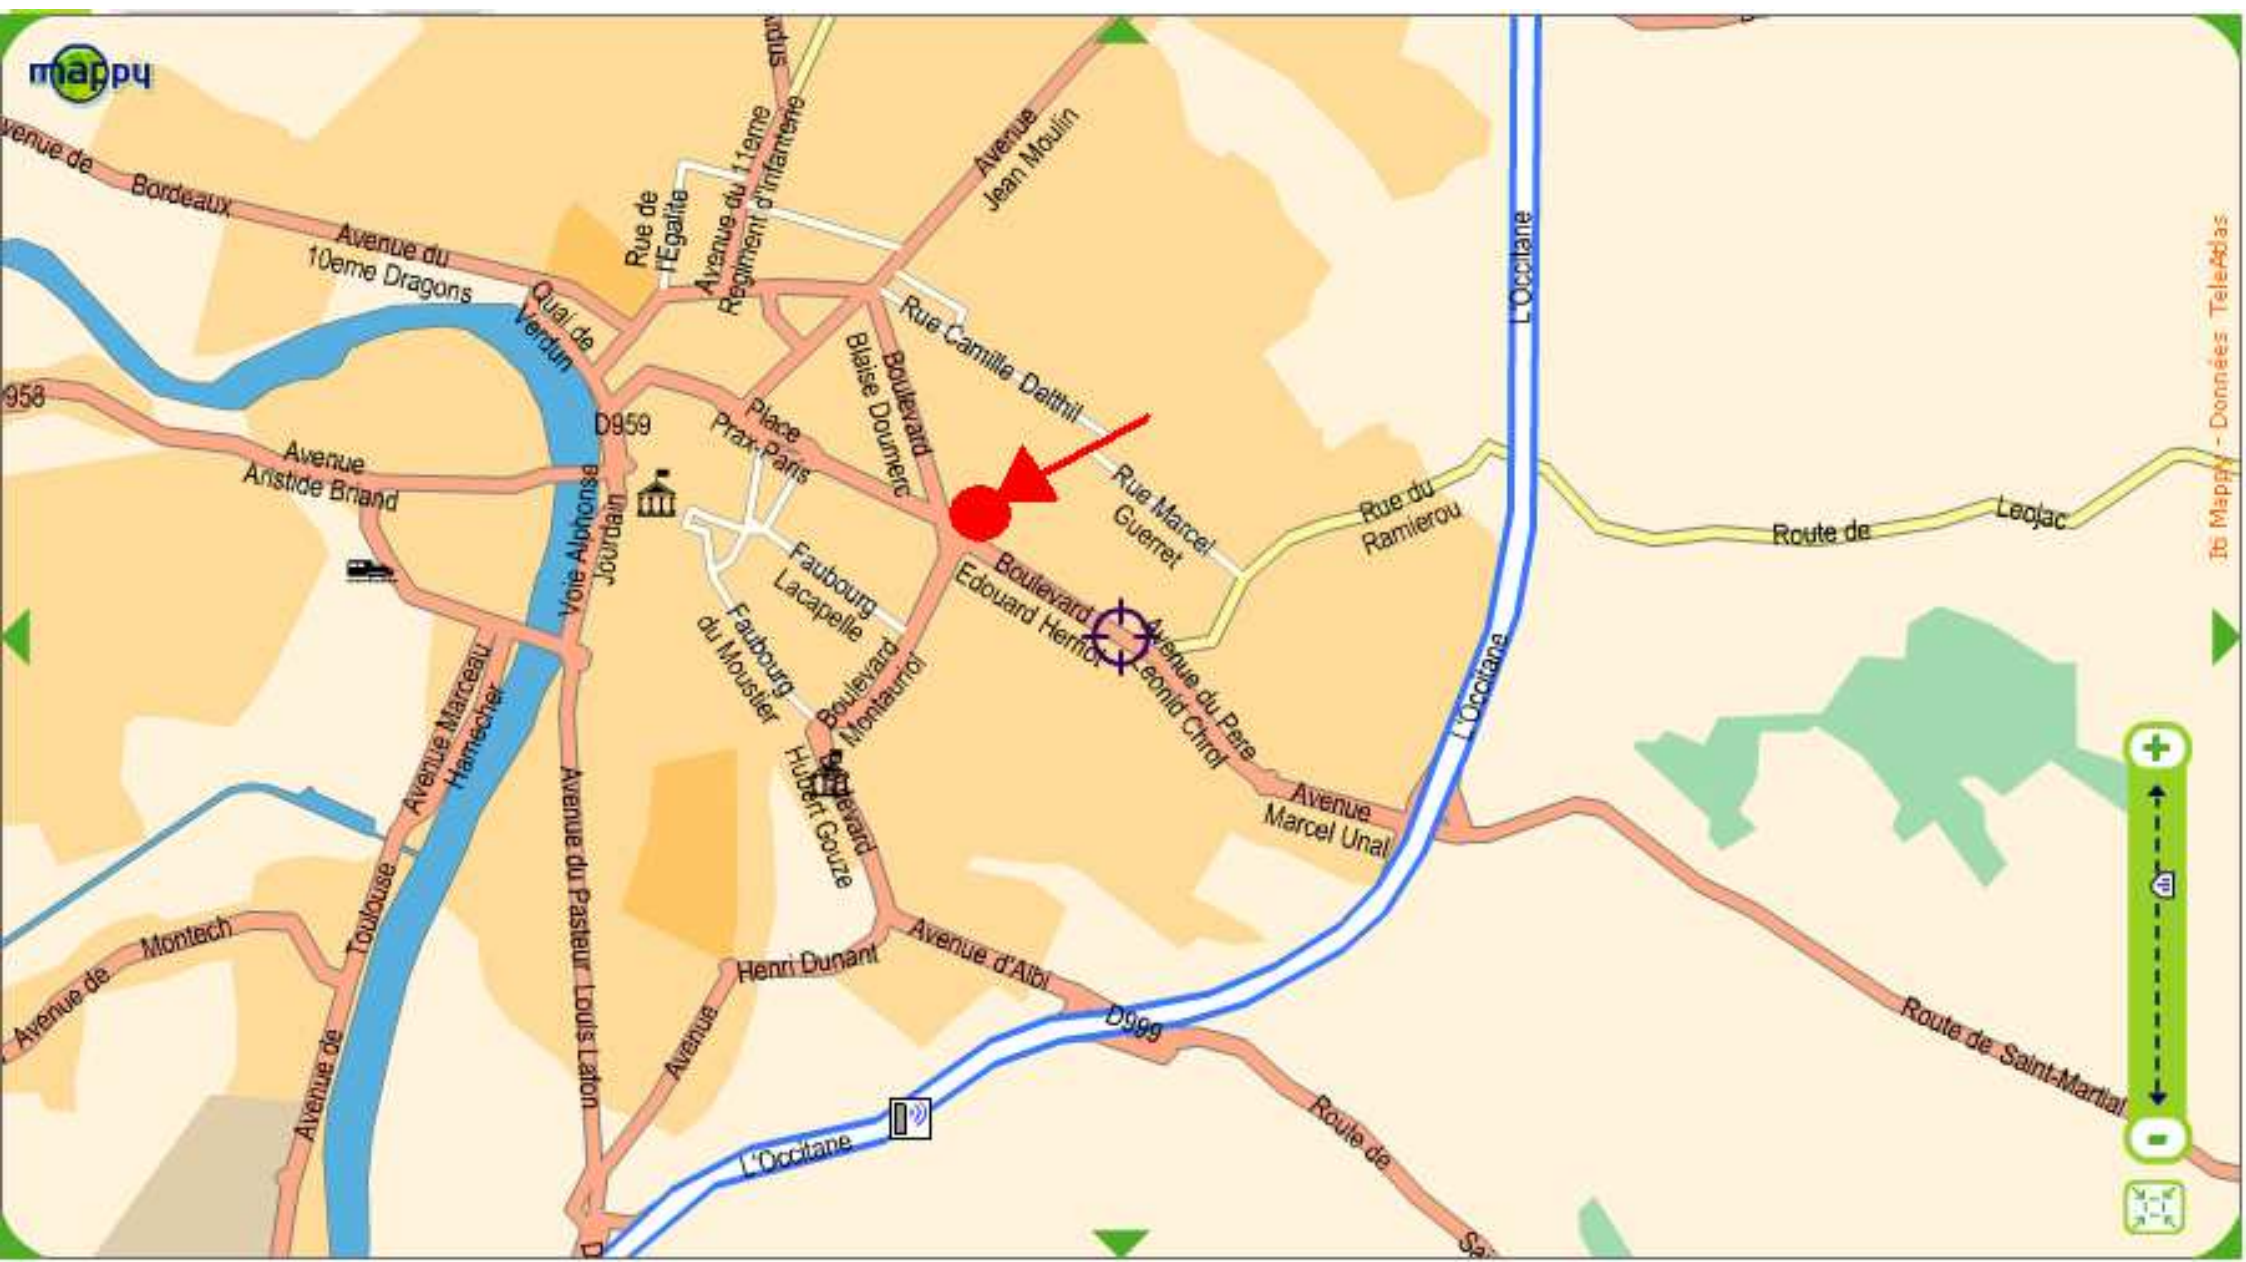

Marmande

Tonneins

Casteljaloux

Villeneuve-sur-Lot

Montayral

Cahors

Figeac

Decazeville

Montauban

Carnaux

Condom

Lectoure

Fleurance

Gaillac

Albi

Eayze

Graulhet

Auch

Gimont

L'Union

Toulouse

Lacau

Mirande

Castres

Mazamet

Vic-en-Bigorre

Sa-de-T

© Mappy - Données TeleAtlas

**SETE: 3ÈME ÉTAGE
IMMEUBLE DES
ASSURANCES ALLIOT**

© Mappy - Données: TeleAtlas

**SOCIÉTÉ D'ETUDES TECHNIQUES ELECTRIQUES
8, PLACE DU BICENTENAIRE 82000 MONTAUBAN**