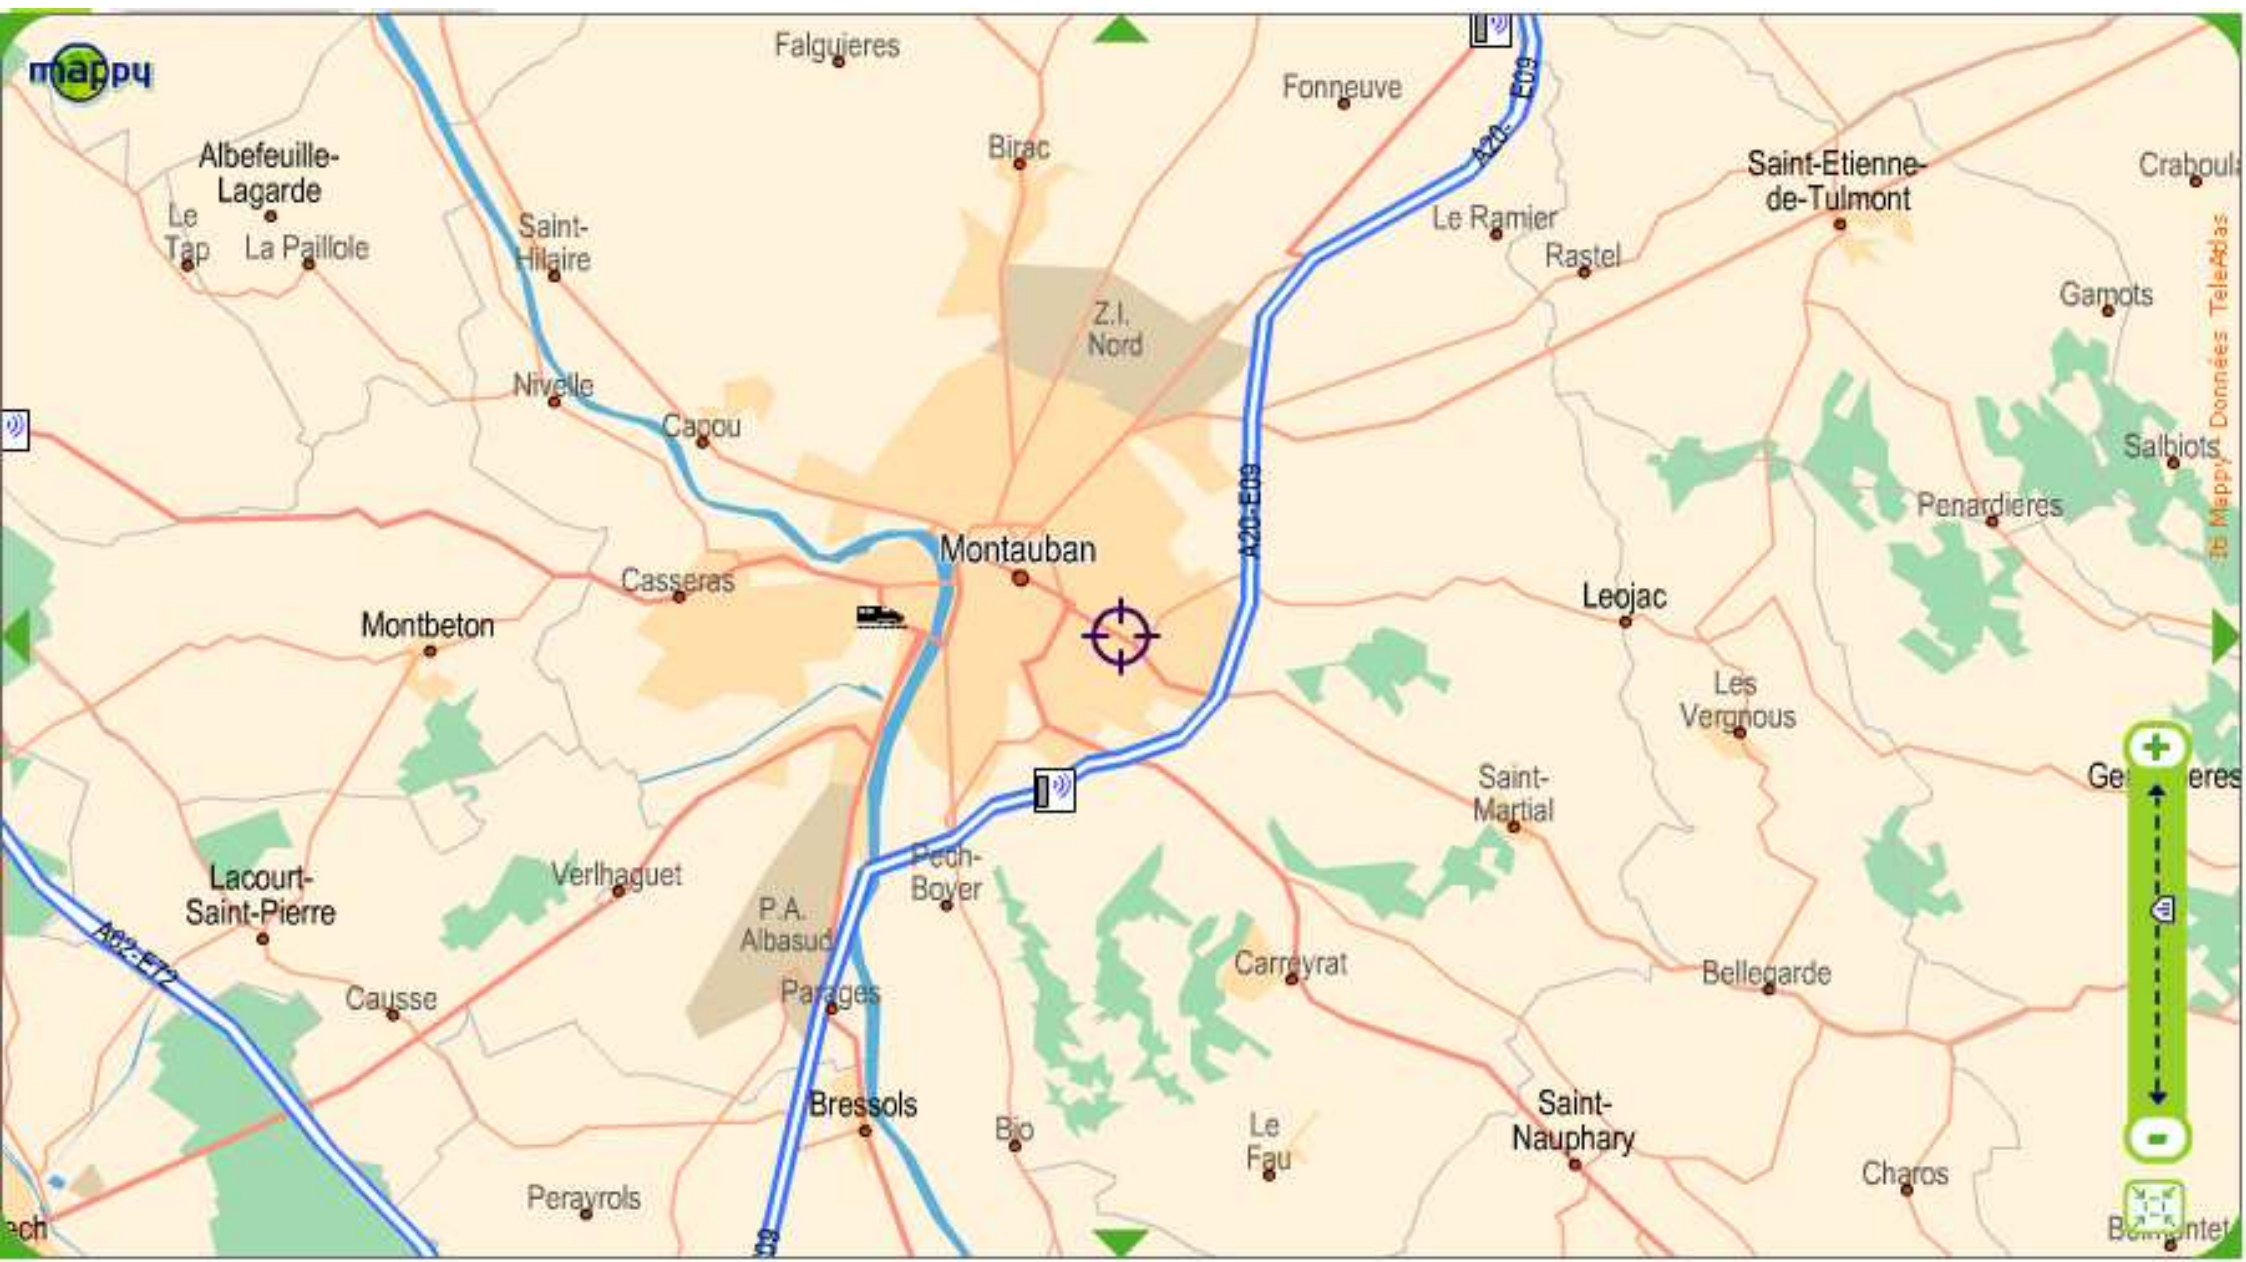

Marmande

Tonneins

Casteljaloux

Villeneuve-sur-Lot

Montayral

Cahors

Figeac

Decazeville

Montauban

Carnaux

Condom

Lectoure

Fleurance

Gaillac

Albi

Eayze

Graulhet

Auch

Gimont

L'Union

Toulouse

Lacau

Mirande

Castres

Mazamet

Vic-en-Bigorre

Sa-de-T

© Mappy - Données TeleAtlas

**SETE: 3ÈME ÉTAGE
IMMEUBLE DES
ASSURANCES ALLIOT**

© Mappy - Données: TeleAtlas

**SOCIÉTÉ D'ETUDES TECHNIQUES ELECTRIQUES
8, PLACE DU BICENTENAIRE 82000 MONTAUBAN**